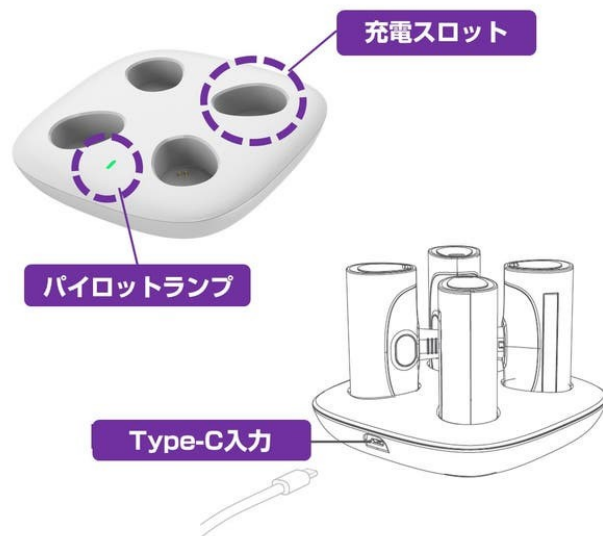

モバイルバッテリーは最大PD20W出力なので、PD対応のスマートフォンやデバイスへ急速充電が可能。 ※数値は理論値、目安です。

各部名称

モバイルバッテリー

ドック

利用シーン

モバイルバッテリー複数持ちのヘビーユーザーから一般ユーザー、法人、オフィス、学校、小売店、倉庫、ホテルやレストランのサービス業など、あらゆるユーザーにご活用いただけるモバイルバッテリーシステムです。

家族で使用

- ① 家族間での利用
- ② カップルや夫婦で利用
- ③ 友人・仲間での利用